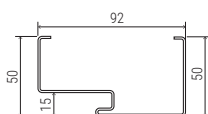

PRIEREZY KOVOVÝCH ZÁRUBNÍ

Zárubňa S 56
S1000, K1000,
K3000

Zárubňa N 56
dvere S1000
dvere K1000
dvere K3000

Zárubňa A 56
dvere S1000
dvere K1000
dvere K3000

Zárubňa A 56 (150 mm)
dvere S1000
dvere K1000
dvere K3000

Zárubňa A 72
dvere K2000