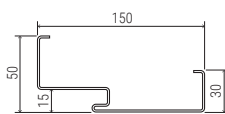

PRIEREZY KOVOVÝCH ZÁRUBNÍ

Zárubňa S 56
S1000, K1000,
K3000

Zárubňa N 56
dvere S1000
dvere K1000
dvere K3000

Zárubňa A 56
dvere S1000
dvere K1000
dvere K3000

Zárubňa A 56 (150 mm)
dvere S1000
dvere K1000
dvere K3000

Zárubňa A 72
dvere K2000