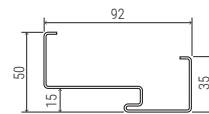

PRIEREZY KOVOVÝCH ZÁRUBNÍ

Zárubňa S 56
S1000, K1000,
K3000

Zárubňa N 56
dvere S1000
dvere K1000
dvere K3000

Zárubňa A 56
dvere S1000
dvere K1000
dvere K3000

Zárubňa A 56 (150 mm)
dvere S1000
dvere K1000
dvere K3000

Zárubňa A 72
dvere K2000