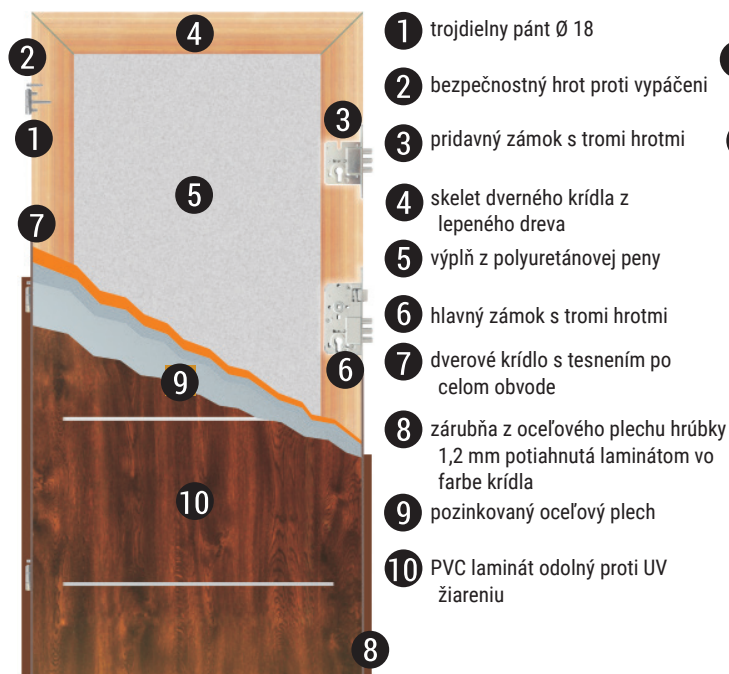

KONŠTRUKCIA DVERÍ K2000

- 1 trojdielny pánt Ø 18
- 2 bezpečnostný hrot proti vypáčeniu
- 3 prídavný zámok s tromi hrotmi
- 4 skelet dverného krídla z lepeného dreva
- 5 výplň z polyuretánovej peny
- 6 hlavný zámok s tromi hrotmi
- 7 dverové krídlo s tesnením po celom obvode
- 8 zárubňa z oceľového plechu hrúbky 1,2 mm potiahnutá laminátom vo farbe krídla
- 9 pozinkovaný oceľový plech
- 10 PVC laminát odolný proti UV žiareniu