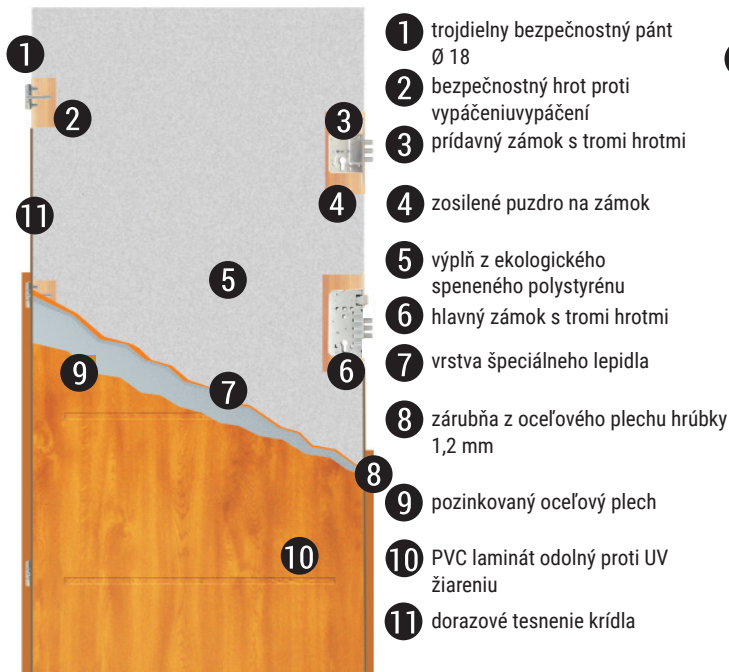

KONŠTRUKCIA DVERÍ S1000