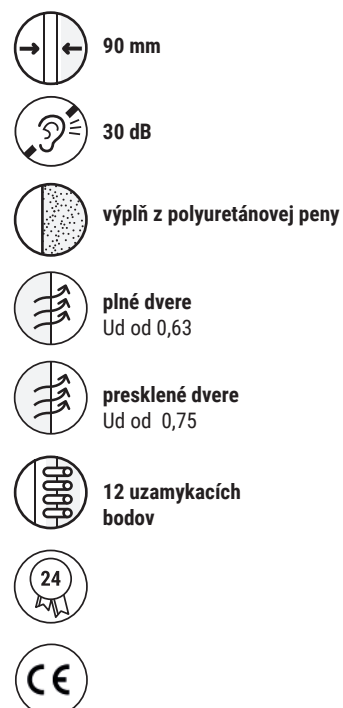

12

ŠTANDARDNÁ VÝBAVA DVERÍ K2000 PREMIUM

- dverné krídlo hrúbky 72 mm s dorazovým tesnením na všetkých štyroch hranách,
- vysokokvalitný plech, hladký alebo lisovaný, potiahnutý PVC fóliou odolnou proti slnečnému UV žiareniu a so zvýšenou odolnosťou proti poškrabaniu,
- výplň z polyuretánovej peny s dokonalými akusticko-izolačnými vlastnosťami,
- trojsklo s teplým a tichým distančným rámcikom (pre presklené dvere),
- termická kovová zárubňa s drevenou výplňou a tesnením, vyrobená z plechu hrúbky 1,2 mm, potiahnutá PVC laminátom vo farbe krídla,
- 3D pánty nastaviteľné v 3 rovinách určené pre ťažké dvere,
- zabezpečenia proti vlámaniu: lištový zámok, ktorý sa blokuje súčasne v troch bodoch po otočení kľúča vo vložke,
- bezpečnostná kľučka KOMSTA IDEAL (3 bezpečnostná trieda),
- profilová vložka do hlavného zámku (5 kľúčov) v triede 5.1.B,
- tesnenie dverného krídla,
- teplý prah s termickým medzikusom v cene dverí so štandardnou výbavou,
- panoramatický priezor (len pre dvere bez presklení),
- kryty 3D pántov.

DOSTUPNÉ ROZMERY: 80E, 90E, 100E*

POZOR:

Tieto dvere nie je možné skracovať vzhľadom na dorazové tesnenie na spodnej hrane krídla.

* pre dvere s rozmerom 100E je nutné pridať príplatok vo výške 72€ k základnej cene dverí.

ŠTANDARDNÁ VÝBAVA DVERÍ K2000 PASSIV

- dverné krídlo hrúbky 90 mm s dorazovým tesnením na všetkých štyroch hranách,
- vysokokvalitný plech, hladký alebo lisovaný, potiahnutý PVC fóliou odolnou proti slnečnému UV žiareniu a so zvýšenou odolnosťou proti poškrabaniu,
- výplň z polyuretánovej peny s dokonalými akusticko-izolačnými vlastnosťami,
- 4- alebo 5-sklo s teplým a tichým distančným rámcikom (pre presklené dvere),
- termická kovová zárubňa s drevenou výplňou a 2 tesneniami, potiahnutá PVC laminátom vo farbe krídla,
- 3D pánty nastaviteľné v 3 rovinách určené pre ťažké dvere,
- zabezpečenia proti vlámaniu: lištový zámok, ktorý sa blokuje súčasne v troch bodoch po otočení kľúča vo vložke,
- bezpečnostná kľučka KOMSTA IDEAL (3 bezpečnostná trieda),
- profilová vložka do hlavného zámku (5 kľúčov) v triede 5.1.B,
- 2 tesnenia dverného krídla,
- teplý prah s termickým medzikusom v cene dverí so štandardnou výbavou,
- panoramatický priezor (len pre dvere bez presklení),
- kryty 3D pántov.

DOSTUPNÉ ROZMERY: 80E, 90E, 100E*

POZOR:

Tieto dvere nie je možné skracovať vzhľadom na dorazové tesnenie na spodnej hrane krídla.

* pre dvere s rozmerom 100E je nutné pridať príplatok vo výške 72€ k základnej cene dverí.