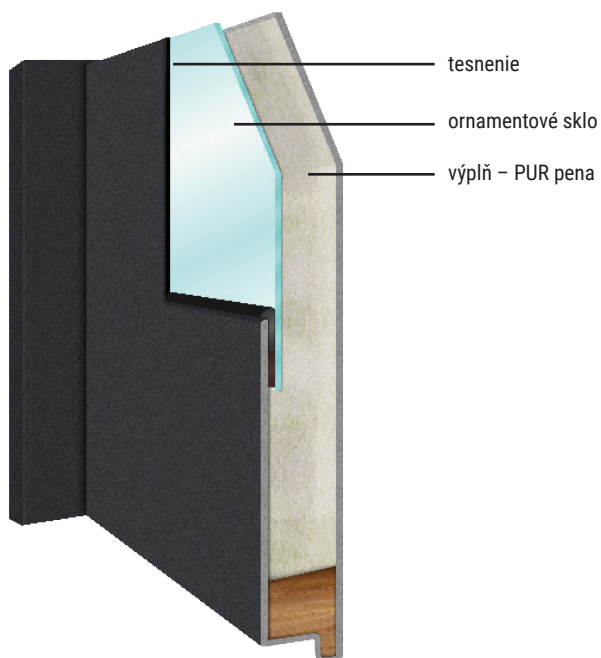

V technológii sklenených aplikácií je sklo jemne odsunuté od plochy krídla a v mieste spojenia je skoro neviditeľné tesnenie. Štandardné je prevedenie so sklenenou aplikáciou na vonkajšej strane dverí. Za príplatok sa dvere dajú vyrobiť s obojstrannou aplikáciou. Keď je aplikácia len jednostranná, vnútorná strana je plná.

pohľad zvonka

pohľad zvnútra

PRIEREZY KRÍDEL S APLIKÁCIAMI

aplikácia jednostranná

aplikácia obojstranná

DOSTUPNÉ VARIANTY APLIKÁCIÍ

TYPY SKLENENÝCH APLIKÁCIÍ

tlačené white