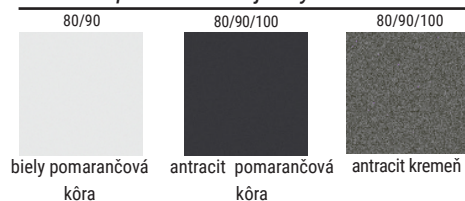

- 110 (80+30)
- 130 (80+50)
- 120 (90+30)
- 140 (90+50)

DOSTUPNÉ DEKORY / štruktúra dreva

BEZPEČNOSTNÝ ŠTÍTKO KOMSTA IDEAL

V štandardnej výbave dverí je dostupná kľučka-kľučka KOMSTA IDEAL.

štruktúra pomarančovej kôry