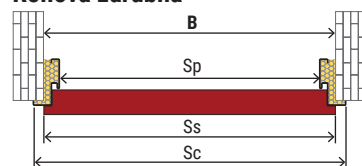

* pre asymetrickú zárubňu šírky 150 mm
** len pre dvere bez presklení

SCHÉMY KRÍDEL, ZÁRUBNÍ A MONTÁŽNÝCH OTVOROV DVERÍ

A - výška otvoru
Hs - výška krídla
Hp - výška priečochu
Ho - celková výška zárubne

Asymetrická zárubňa

Rohová zárubňa

**Ocelová symetrická zárubňa
Termická symetrická zárubňa**

B - šírka otvoru
Sp - šírka priečochu
Ss - šírka krídla
Sc - celková šírka zárubne

antracit
štruktúra dreva

antracit
štruktúra pomarančová kôra