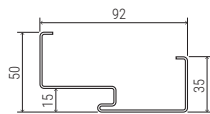

PRIEREZY KOVOVÝCH ZÁRUBNÍ

Zárubňa S 56
S1000, K1000,
K3000

Zárubňa N 56
dvere S1000
dvere K1000
dvere K3000

Zárubňa A 56
dvere S1000
dvere K1000
dvere K3000

Zárubňa A 56 (150 mm)
dvere S1000
dvere K1000
dvere K3000

Zárubňa A 72
dvere K2000