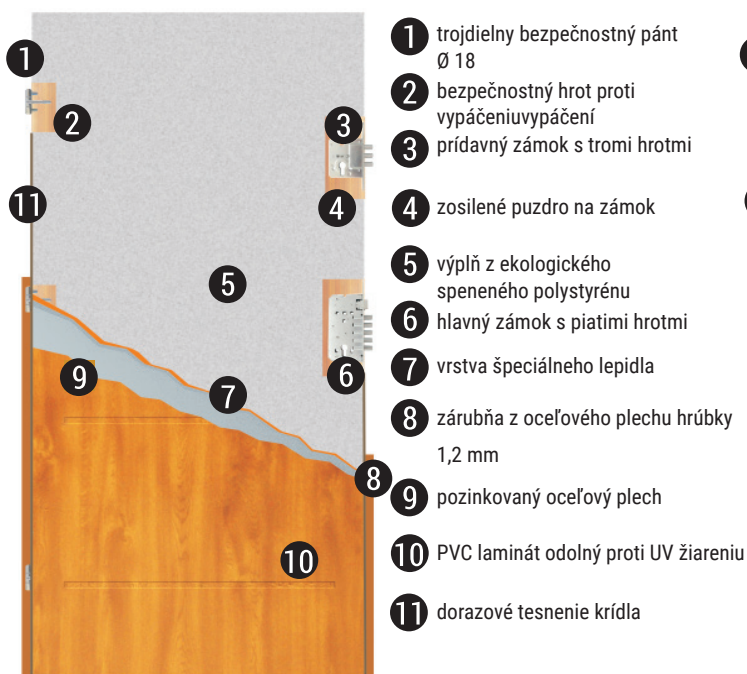

KONŠTRUKCIA DVERÍ K1000 RC2

KONŠTRUKCIA DVERÍ K1000 A RC2

hrúbka krídla 56 mm