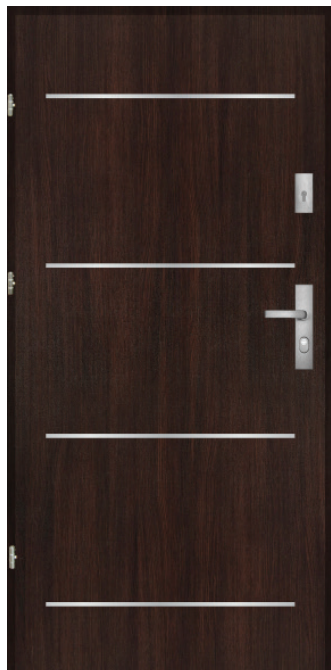

MODEL K1000 RC2 | K1000 A RC2

BEZPEČNOSTNÉ DVERE

model K1000 TI/56/RC2