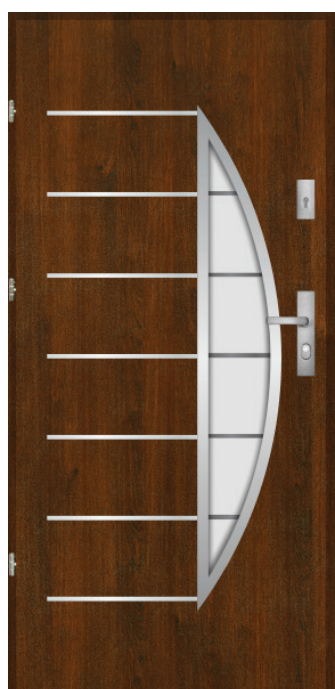

S1000 3 GTI/56	725€
ST1000 3 GTI/56	917€
K2000 3 GTI/72	962€
KT2000 3 GTI/72	1122€
K2000 3 GTI/72 Premium	1237€