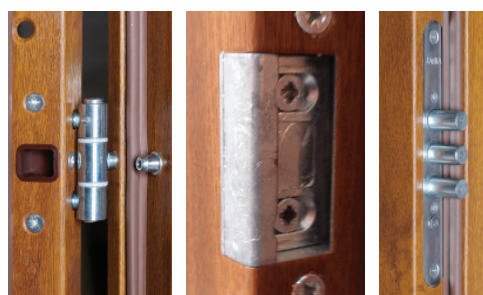

Predseda správnej rady Komsta Okna i Drzwi S.A.

TECHNICKÉ ÚDAJE

*model S1000, ST1000, K1000 RC2, K1000 A RC2,
K2000, KT2000, K2000 Premium, K2000 Passiv,
K3000 RC3, K3000 A RC3, DS K3000*

Tento katalóg výrobkov nepredstavuje ponuku v zmysle zákona a je spracovaný len pre informačné účely. Ceny uvedené v tomto katalógu sú iba orientačné a neurčujú predajné ceny pre poskytovateľov našich výrobkov, preto sa môžu líšiť v jednotlivých predajniach.

KONŠTRUKCIA DVERÍ K2000

- 1 trojdielny pánt Ø 18
- 2 bezpečnostný hrot proti vypáčeniu
- 3 prídavný zámok s tromi hrotmi
- 4 skelet dverného krídla z lepeného dreva
- 5 výplň z polyuretánovej peny
- 6 hlavný zámok s tromi hrotmi
- 7 dverové krídlo s tesnením po celom obvode
- 8 zárubňa z oceľového plechu hrúbky 1,2 mm potiahnutá laminátom vo farbe krídla
- 9 pozinkovaný oceľový plech
- 10 PVC laminát odolný proti UV žiareniu

KONŠTRUKCIA DVERÍ KT2000

- 1 posilnený 3D pánt nastaviteľný v 3 rovinách
- 2 bezpečnostný hrot proti vypáčeniu/vypáčeniu
- 3 prídavný zámok s tromi hrotmi
- 4 skelet dverného krídla z lepeného dreva
- 5 výplň z polyuretánovej peny
- 6 hlavný zámok s tromi hrotmi
- 7 dverové krídlo s tesnením po celom obvode
- 8 **kovovo-drevená zárubňa potiahnutá laminátom vo farbe krídla**
- 9 pozinkovaný oceľový plech
- 10 PVC laminát odolný proti UV žiareniu

hrúbka krídla: 72 mm tesnenie krídla (pohľad zo spodu krídla) hlavný zámok

kovovo-drevená termická zárubňa teplý prah s termickým medzikusom hlavný zámok

bezpečnostný pánt a hrot proti vypáčeniu regulácia sily prítlaku krídla na rám prídavný zámok