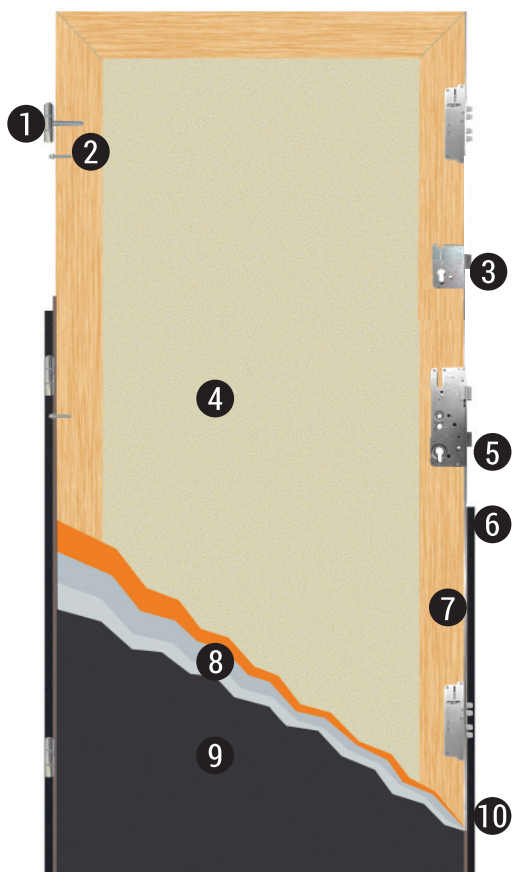

KONŠTRUKCIA DVERÍ