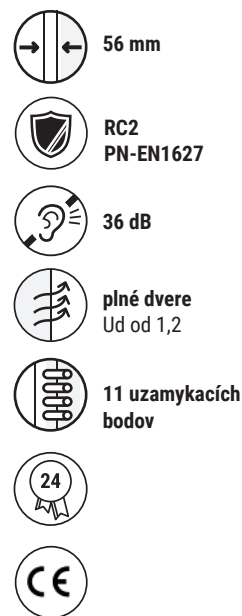

DVEROVÉ VLOŽKY | SYSTÉM JEDNÉHO KLÚČA

WILKA[®]
SCHLIESSTECHNIK

MODEL K1000 RC2 | K1000 A RC2

BEZPEČNOSTNÉ DVERE

model K1000 TI/56/RC2

model K1000 A TI/56/RC2

8

ŠTANDARDNÁ VÝBAVA DVERÍ K1000 RC2 | K1000 A RC2