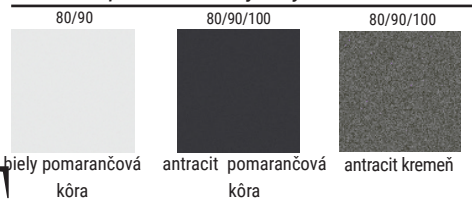

26

DOSTUPNÉ DEKORY / štruktúra dreva

štruktúra pomarančovej kôry

BEZPEČNOSTNÝ ŠTÍTKO KOMSTA IDEAL

AXA
HOME SECURITY

V štandardnej výbave dverí je dostupná kľučka-kľučka KOMSTA IDEAL.

K2000 GA 5/72 Premium	1259€
K2000 GA 5/72 Passiv*	1380€
príplatok za obojstrannú aplikáciu	140€