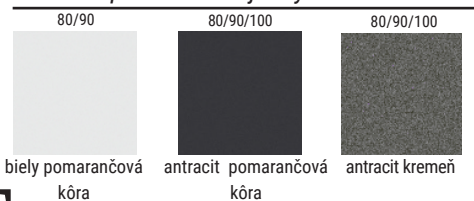

štruktúra pomarančovej kôry

BEZPEČNOSTNÝ ŠTÍTKO KOMSTA IDEAL

AXA
HOME SECURITY

V štandardnej výbave dverí je dostupná kľučka-kľučka KOMSTA IDEAL.