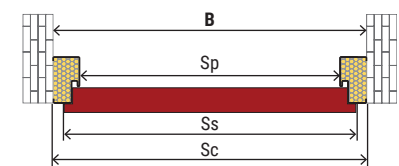

* pre asymetrickú zárubňu šírky 150 mm
** len pre dvere bez presklení

SCHÉMY KRÍDEL, ZÁRUBNÍ A MONTÁŽNÝCH OTVOROV DVERÍ

A - výška otvoru
Hs - výška krídla
Hp - výška priečochu
Ho - celková výška zárubne

Asymetrická zárubňa

Rohová zárubňa

**Ocelová symetrická zárubňa
Termická symetrická zárubňa**

B - šírka otvoru
Sp - šírka priečochu
Ss - šírka krídla
Sc - celková šírka zárubne

antracit
štruktúra dreva

antracit
štruktúra pomarančová kôra