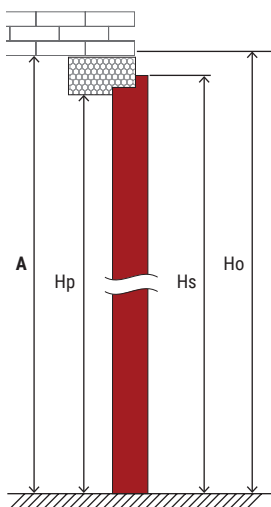

* pre asymetrickú zárubňu šírky 150 mm
** len pre dvere bez presklení

SCHÉMY KRÍDEL, ZÁRUBNÍ A MONTÁŽNÝCH OTVOROV DVERÍ

A - výška otvoru
Hs - výška krídla
Hp - výška priečochu
Ho - celková výška zárubne