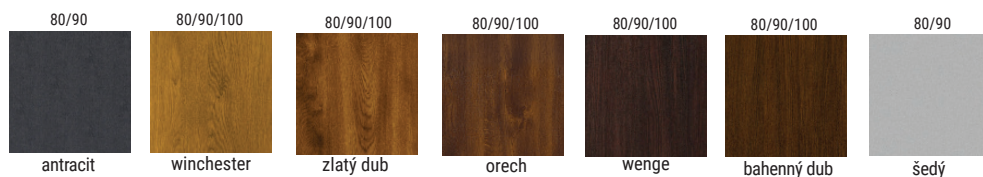

- 110 (80+30)
- 130 (80+50)
- 120 (90+30)
- 140 (90+50)

DOSTUPNÉ DEKORY / štruktúra dreva

BEZPEČNOSTNÝ ŠTÍTKO KOMSTA IDEAL

V štandardnej výbave dverí je dostupná kľučka-kľučka KOMSTA IDEAL.

štruktúra pomarančovej kôry