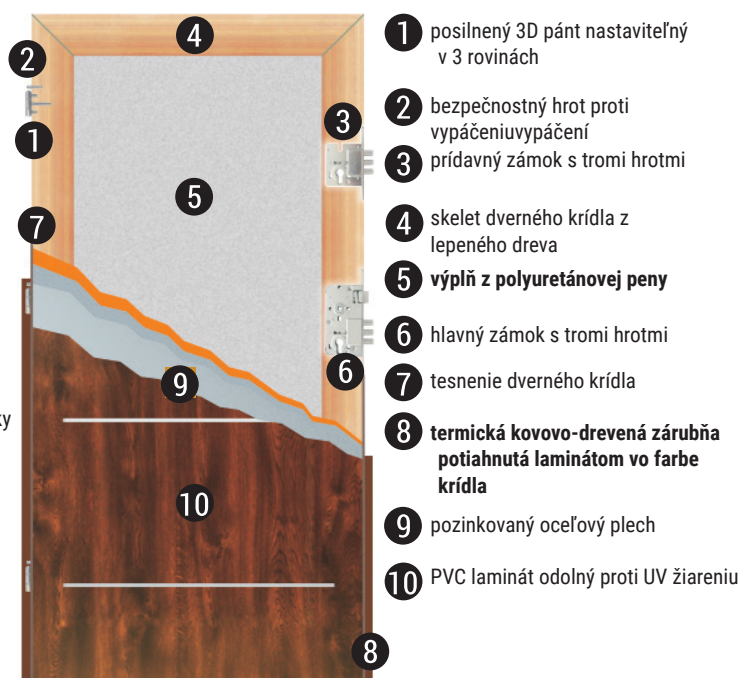

ŠTANDARDNÁ VÝBAVA DVĚRÍ ST1000

- dverové krídlo hrúbky 56 mm,
- vysokokvalitný plech, hladký alebo lisovaný, potiahnutý PVC fóliou odolnou proti slnečnému UV žiareniu a poškrabaniu,
- výplň z polyuretánovej peny s dokonalými akusticko-izolačnými vlastnosťami,
- zabezpečenie proti vlámaniu: hlavný zámok - tri pohyblivé hroty, prídavný zámok - tri pohyblivé hroty a tri hroty proti vypáčeniu,
- sada vložiek WILKA v systéme jedného kľúča (6 kľúčov). Trieda "A"
- kľučky AXA Niagara s dodatočným vrchným štítkom vo farbe inox F6,
- panoramatický priezor (len pre dvere bez presklení),
- trojsklo s teplým a tichým rámčekom (pre presklené dvere),
- 3D pánty nastaviteľné v troch rovinách určené pre ťažké dvere,
- kovová termická zárubňa s drevenou výplňou a tesnením, potiahnutá PVC laminátom vo farbe krídla,
- tesnenie dverného krídla,
- montážny prah,
- funkčný kovový prah z nehrdzavejúcej ocele s tesnením v cene dverí so štandardnou výbavou,
- kryty na 3D pánty.

DOSTUPNÉ ROZMERY: 80E, 90E, 100E*

POZOR:

* pre dvere s rozmerom 100E je nutné pridať príplatok vo výške 63€ k základnej cene dverí. Rozmer 100E nie je dostupný pre modely ST1002 a ST1003.

KONŠTRUKCIA DVERÍ S1000

KONŠTRUKCIA DVERÍ ST1000

hrúbka krídla 56 mm

hlavný zámok

prídavný zámok

kovovo-drevená termická zárubňa

hlavný zámok

prídavný zámok

bezpečnostný pánt a bezpečnostný hrot proti vypáčeniu