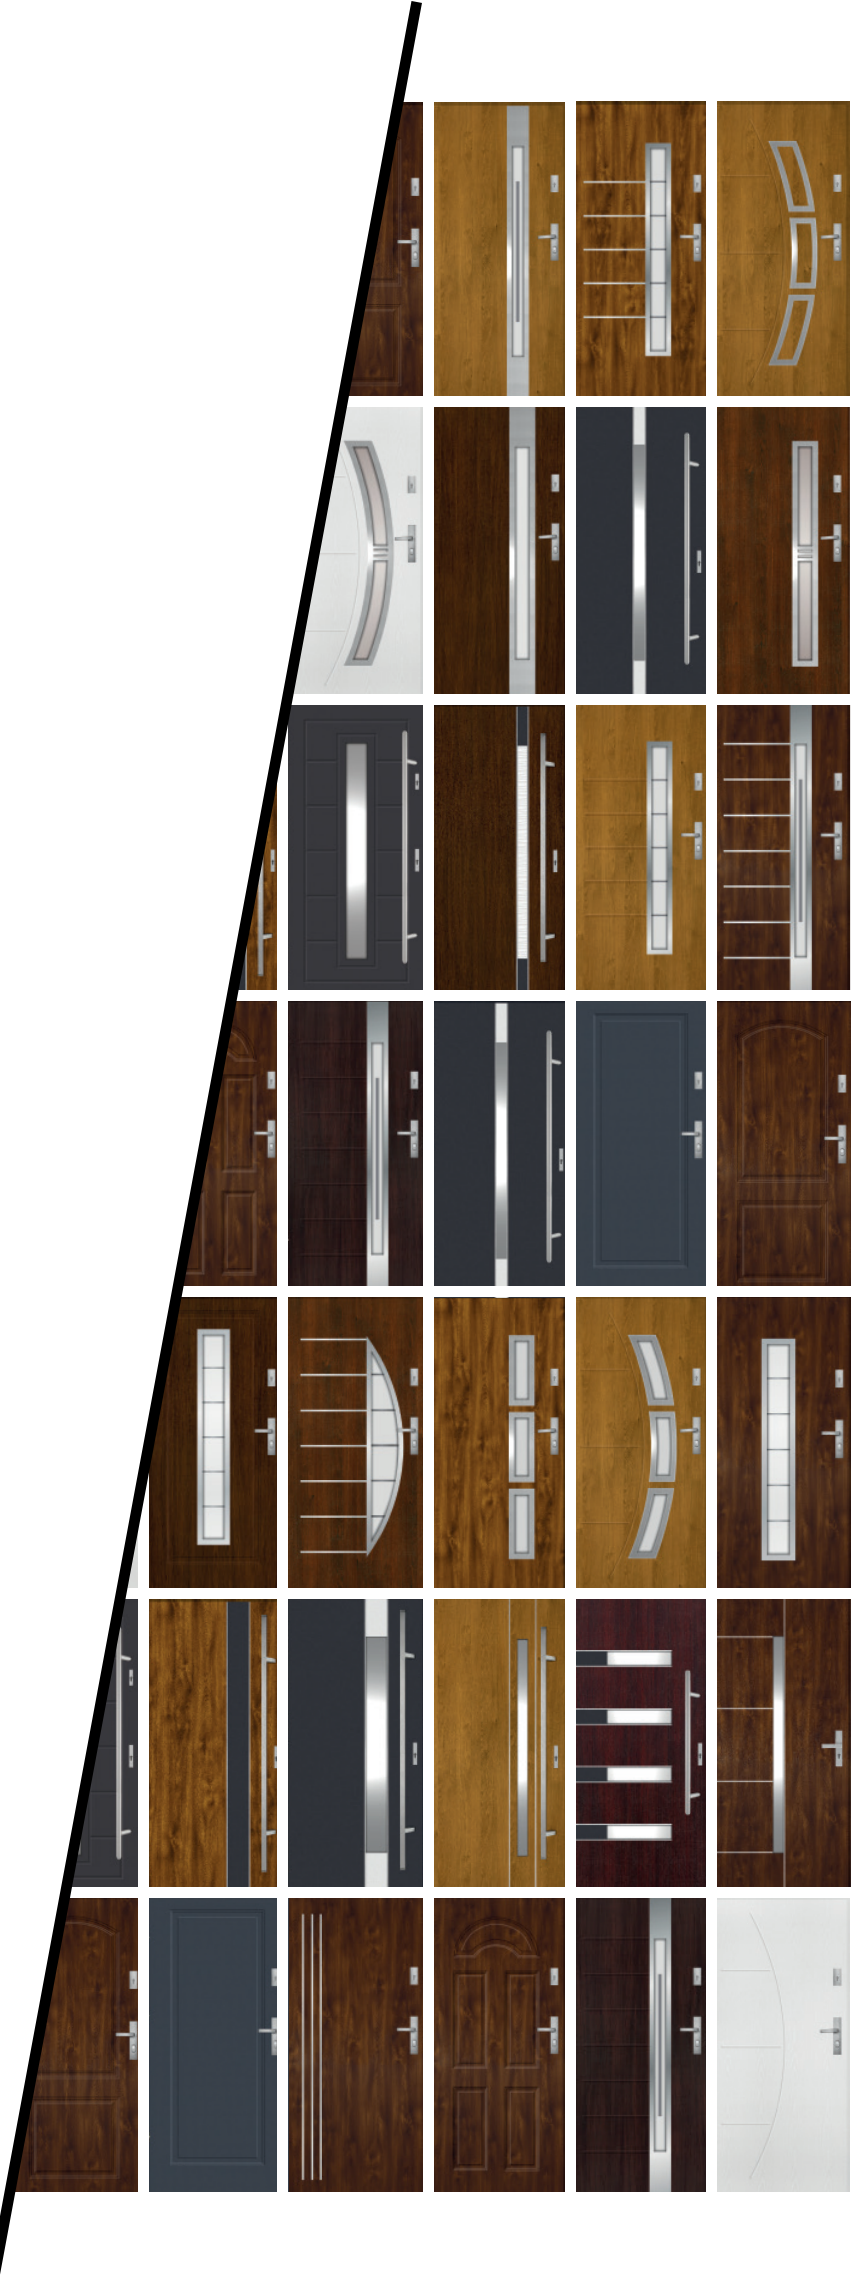

KOMSTA
okná a dvere

Vaše pohodlie
Vaša bezpečnosť

KATALÓG
DVERÍ
2018/19