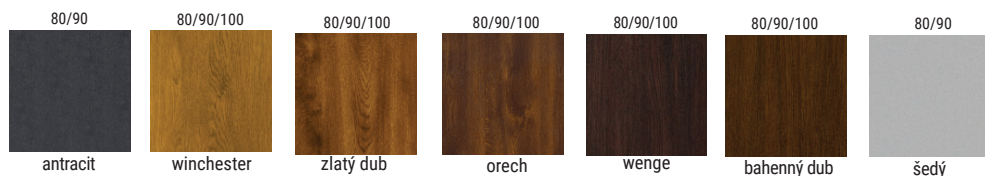

26

DOSTUPNÉ DEKORY / štruktúra dreva

štruktúra pomarančovej kôry

BEZPEČNOSTNÝ ŠTÍTKO KOMSTA IDEAL

AXA
HOME SECURITY

V štandardnej výbave dverí je dostupná kľučka-kľučka KOMSTA IDEAL.

K2000 GA 5/72 Premium	1259€
K2000 GA 5/72 Passiv*	1380€
príplatok za obojstrannú aplikáciu	140€