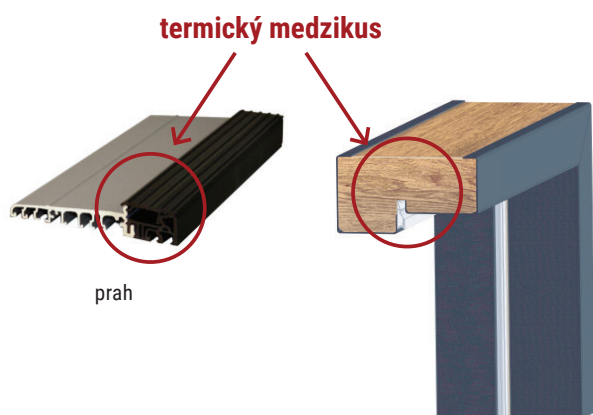

SVETLÍKY

BOČNÉ A VRCHNÉ

Vrchné a bočné svetlíky sú určené pre modely dverí K2000 a K2000 Premium s termickou kovovo-drevenou zárubňou. Je možné ich použiť na zabudovanie širokých vstupov v rodinných domoch a pre zväčšenie presvetlenia miestností.

Okná majú rámy z lepeného dreva oplášteného kovovými obkladmi, vďaka čomu sa ich konštrukcia vyznačuje výnimočnou stabilitou a veľmi dobrými tepelnoizolačnými parametrami. Konštrukcia svetlíkov umožňuje spájanie s dverami otváranými dovnútra aj von.

Je možné vyrobiť svetlíky v neštandardných rozmeroch – po konzultácii s obchodným oddelením.

Prierez termickej kovovo-drevenej zárubne