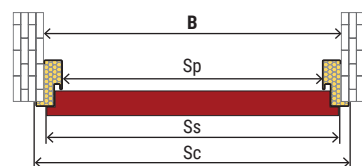

Asymetrická zárubňa