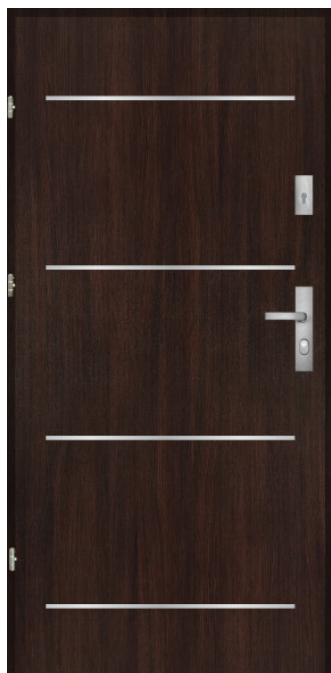

S1000 TI/56	471€
ST1000 TI/56	663€
K1000 TI/56/RC2	525€
K1000 A TI/56/RC2	569€
K2000 TI/72	653€
KT2000 TI/72	814€
K2000 TI/72 Premium	928€
K2000 TI/90 Passiv	1130€
K3000 TI/56/RC3	710€
K3000 A TI/56/RC3	754€