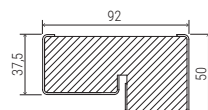

Zárubňa A 56 (150 mm)
dvere S1000
dvere K1000
dvere K3000

Zárubňa A 72
dvere K2000

TYPY A PRIEREZY TERMICKÝCH ZÁRUBNÍ

Term. zárubňa
dvere ST1000,
KT2000, K2000 Pre-
mium, DS K3000

Term. zárubňa
dvere K2000 Passiv
(2 tesnenia)