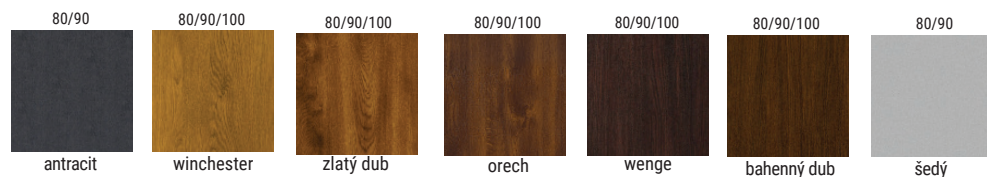

DOSTUPNÉ DEKORY / štruktúra dreva