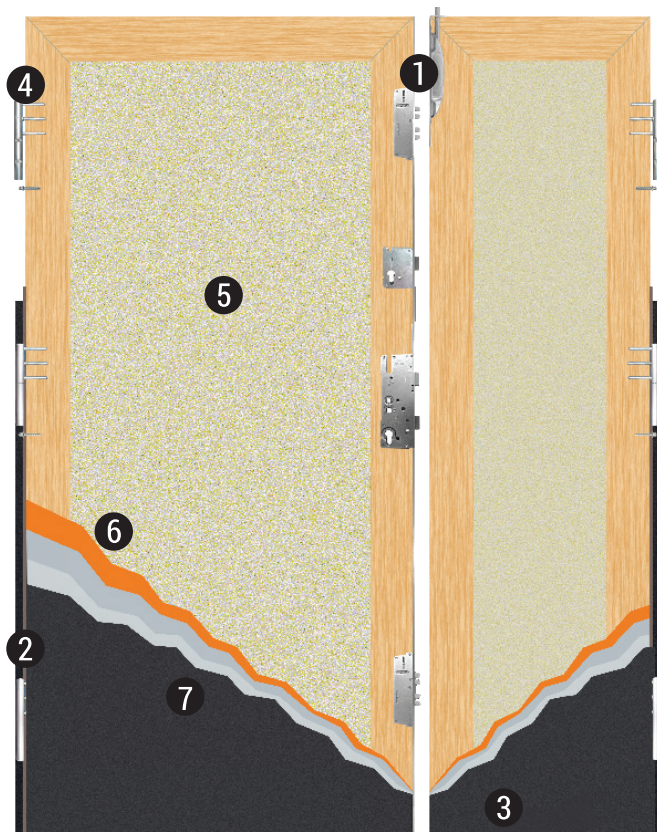

DVOJKRÍDLOVÉ DVERE

DS K3000

- 56 mm
- plnené PUR penou
- plné dvere
  Ud od 1,2
- presklené dvere
  Ud od 1,5
- 16 uzamykacích bodov

KONŠTRUKCIA DVERÍ

1. **1** Lištový zámok ROTO QB nahrádzajúci tri tradičné zámky
2. **2** Kovovo-drevená zárubňa potiahnutá PVC laminátom vo farbe krídla
3. **3** Prah z nehrdzavejúceho plechu s tesnením. Zaručuje výborné tesnenie a je veľmi estetický.
4. **4** 3D pánty nastaviteľné v troch rovinách a 6 bezpečnostných hrotov zabráňujúcich vypáčeniu krídla na strane pántov
5. **5** Výplň z polyuretánovej peny s výbornými izolačno-akustickými vlastnosťami
6. **6** Krídlo obložené pozinkovaným oceľovým plechom a potiahnuté špeciálnym laminátom odolným voči UV žiareniu a uľahčujúcim udržiavanie čistoty
7. **7** Dverové krídlo s tesnením.

ŠTANDARDNÁ VÝBAVA DVERÍ DS K3000

1. 30
2. dverové krídlo hrúbky 56 mm s tesnením,
   - vysokokvalitný plech, hladký alebo lisovaný, potiahnutý PVC fóliou odolnou proti slnečnému UV žiareniu a poškrabaniu,
   - výplň z polyuretánovej peny,
   - posilňujúci skelet dverného krídla z lepeného dreva po celom obvode krídla,
   - kovová termická zárubňa s drevenou výplňou a s tesnením, potiahnutá PVC laminátom vo farbe krídla,
   - lištový zámok ROTO QB, súčasné blokovanie zámku v troch bodoch,
   - pomocný vrchný zámok,
   - sada vložiek WILKA v systéme jedného kľúča (6 kľúčov). Trieda "A"
   - bezpečnostná kľučka KOMSTA IDEAL (3 bezpečnostná trieda),
   - panoramatický priezor (len pre dvere bez presklení),
   - 3D pánty nastaviteľné v troch rovinách určené pre ťažké dvere,
   - nastavenie zámku,
   - 6 pevných hrotov proti vypáčeniu,
   - kryty 3D pántov,
   - funkčný kovový prah z nehrdzavejúcej ocele s tesnením v cene dverí so štandardnou výbavou.