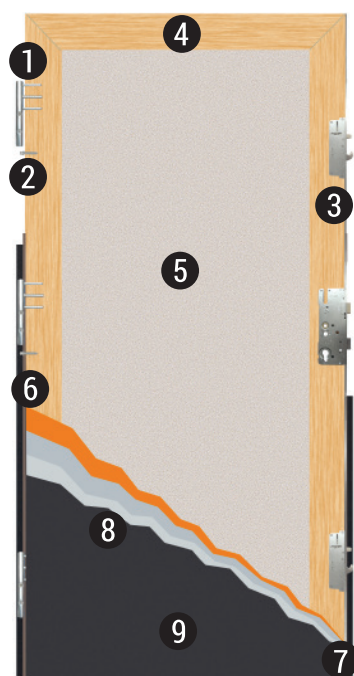

KONŠTRUKCIA DVERÍ K2000 PREMIUM

1. 1 posilnený 3D pánt nastaviteľný v 3 rovinách
2. 2 bezpečnostný hrot proti vypáčeniu
3. 3 lištový zámok nahrádzajúci tri tradičné zámky
4. 4 skelet dverného krídla z lepeného dreva
5. 5 výplň z polyuretánovej peny
6. 6 dverové krídlo s tesnením po celom obvode
7. 7 kovovo-drevená termická zárubňa potiahnutá laminátom vo farbe krídla
8. 8 pozinkovaný oceľový plech
9. 9 PVC laminát odolný proti UV žiareniu