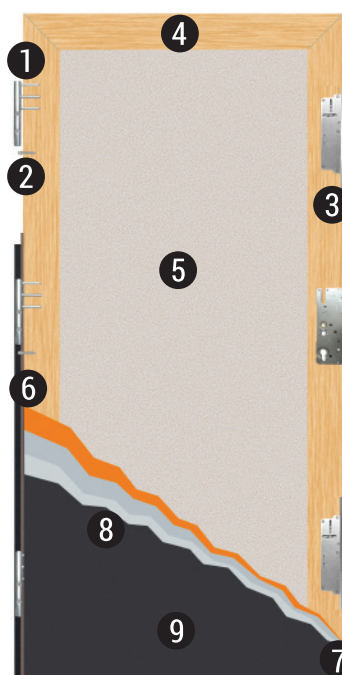

KONŠTRUKCIA DVERÍ K2000 PASSIV

1. 1 posilnený 3D pánt nastaviteľný v 3 rovinách
2. 2 bezpečnostný hrot proti vypáčeniu
3. 3 lištový zámok nahrádzajúci tri tradičné zámky
4. 4 skelet dverného krídla z lepeného dreva
5. 5 výplň z polyuretánovej peny
6. 6 dverové krídlo s 2 tesneniami po celom obvode
7. 7 kovovo-drevená termická zárubňa potiahnutá laminátom vo farbe krídla
8. 8 pozinkovaný oceľový plech
9. 9 PVC laminát odolný proti UV žiareniu

NOVINKA!
HRÚBKVA KRÍDLA 90MM