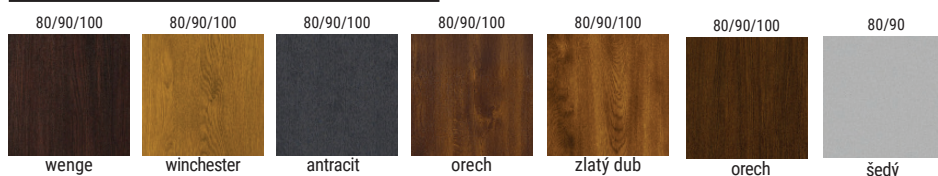

DOSTUPNÉ DEKORY / štruktúra dreva

80/90/100 80/90/100 80/90/100 80/90/100 80/90/100 80/90/100 80/90
wenge winchester antracit orech zlatý dub orech šedý

Dvere K2000 Premium BLACK a K2000 Premium GOLD sú dostupné v dvoch vzoroch: K2000 1 GT/72 i K2000 9 G/72