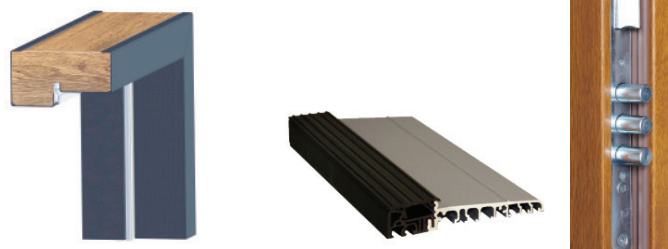

kovovo-drevená termická zárubňa   teplý prah s termickým medzikusom   hlavný zámok