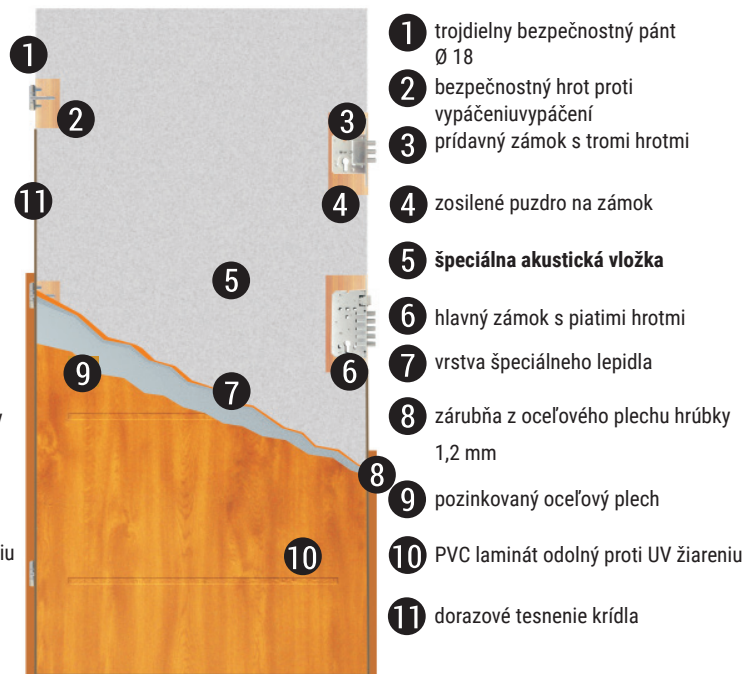

KONŠTRUKCIA DVERÍ K1000 RC2

KONŠTRUKCIA DVERÍ K1000 A RC2

hrúbka krídla 56 mm