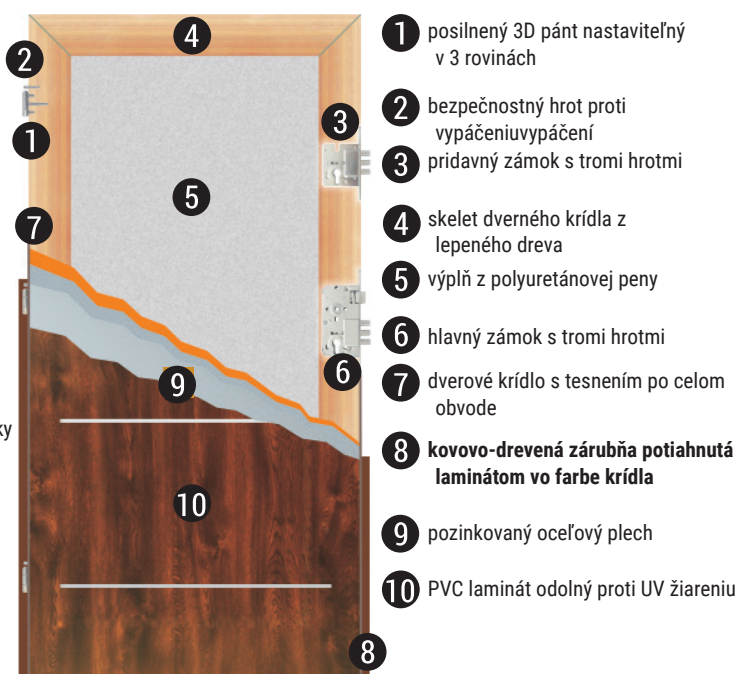

KONŠTRUKCIA DVERÍ KT2000

- 1 posilnený 3D pánt nastaviteľný v 3 rovinách
- 2 bezpečnostný hrot proti vypáčeniu/vypáčeniu
- 3 prídavný zámok s tromi hrotmi
- 4 skelet dverného krídla z lepeného dreva
- 5 výplň z polyuretánovej peny
- 6 hlavný zámok s tromi hrotmi
- 7 dverové krídlo s tesnením po celom obvode
- 8 **kovovo-drevená zárubňa potiahnutá laminátom vo farbe krídla**
- 9 pozinkovaný oceľový plech
- 10 PVC laminát odolný proti UV žiareniu