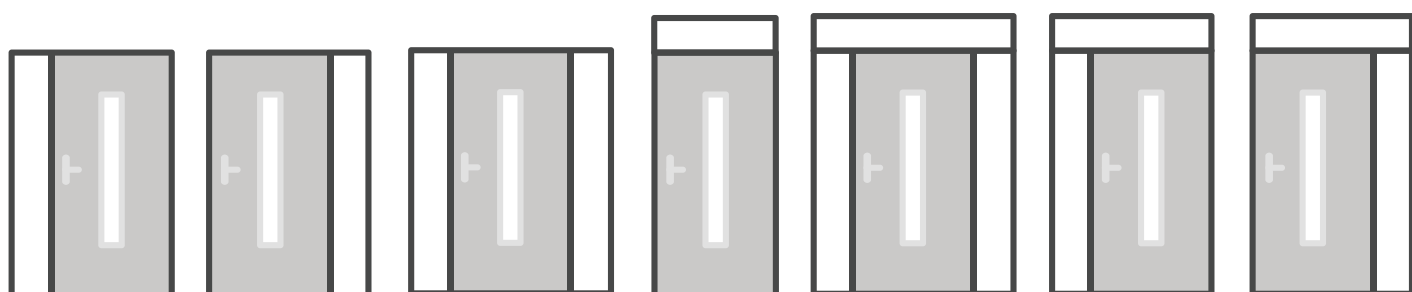

MOŽNOSTI USPORIADANIA OKIEN

bočný svetlík
ľavý

bočný svetlík
pravý

bočné svetlíky
obojsstranné

vrchný
nadsvetlík

bočné svetlíky
obojsstranné
a vrchný nadsvetlík

bočný svetlík ľavý
a vrchný nadsvetlík

bočný svetlík pravý
a vrchný nadsvetlík

Vrchné nadsvetlíky sú dostupné len pre dvere v rozmere 90. Bočné svetlíky sú dostupné pre dvere v rozmeroch 80, 90 a 100.

Dostupné typy presklení:

- sklo reflexné
- sklo mliečne
- sklo zrkadlové
- sklo pieskované – 3 prúžky
- sklo číre

Bočné svetlíky	Cena
Bočné svetlíky jednostranné „30“, „40“, „50“	468€
Bočné svetlíky obojsstranné „30“, „40“, „50“	936€

Vrchný nadsvetlík	Cena		
Vrchné svetlíky „30“, „40“, „50“	do 100 cm 353€	od 101 do 150 cm 391€	od 151 do 200 cm 472€